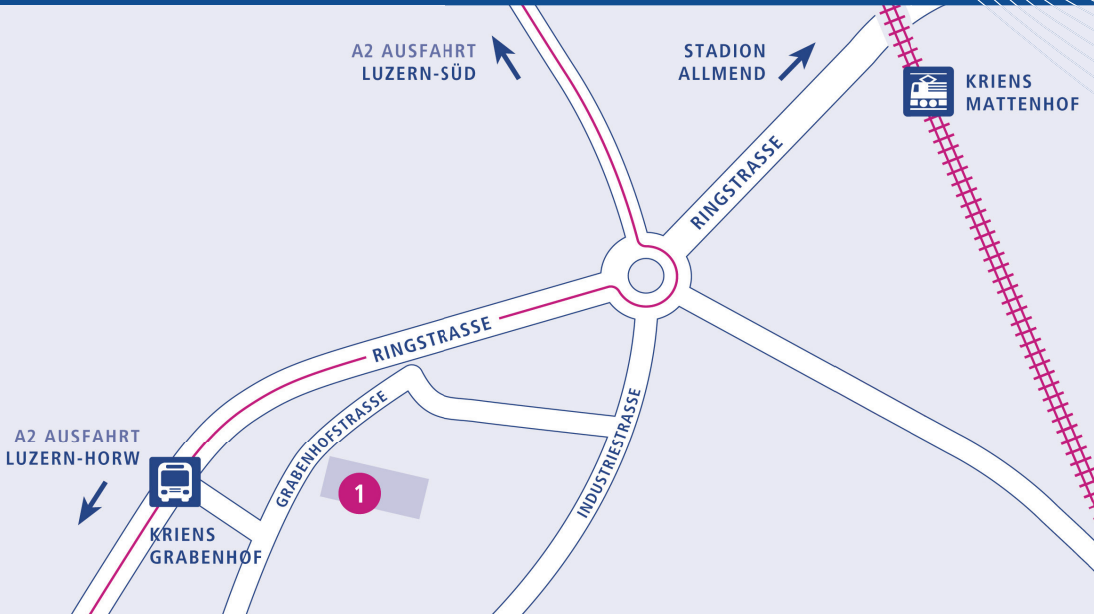

An diesem Tag steht unseren Gästen nur eine begrenzte Anzahl Kundenparkplätze zur Verfügung. Eine Anreise mit den ÖV ist von Vorteil.

Ihr Kommen würde das gesamte Team der ORTHO-TEAM Luzern AG sehr freuen.

## LAGE & ERREICHBARKEIT

Das Versorgungszentrum ist sehr gut mit öffentlichen Verkehrsmitteln sowie mit dem Auto erreichbar. Der Bus 14 und 21 haltet an der Haltestelle «Kriens, Grabenhof». Der Bahnhof «Kriens-Mattenhof» ist nur wenige Gehminuten entfernt.