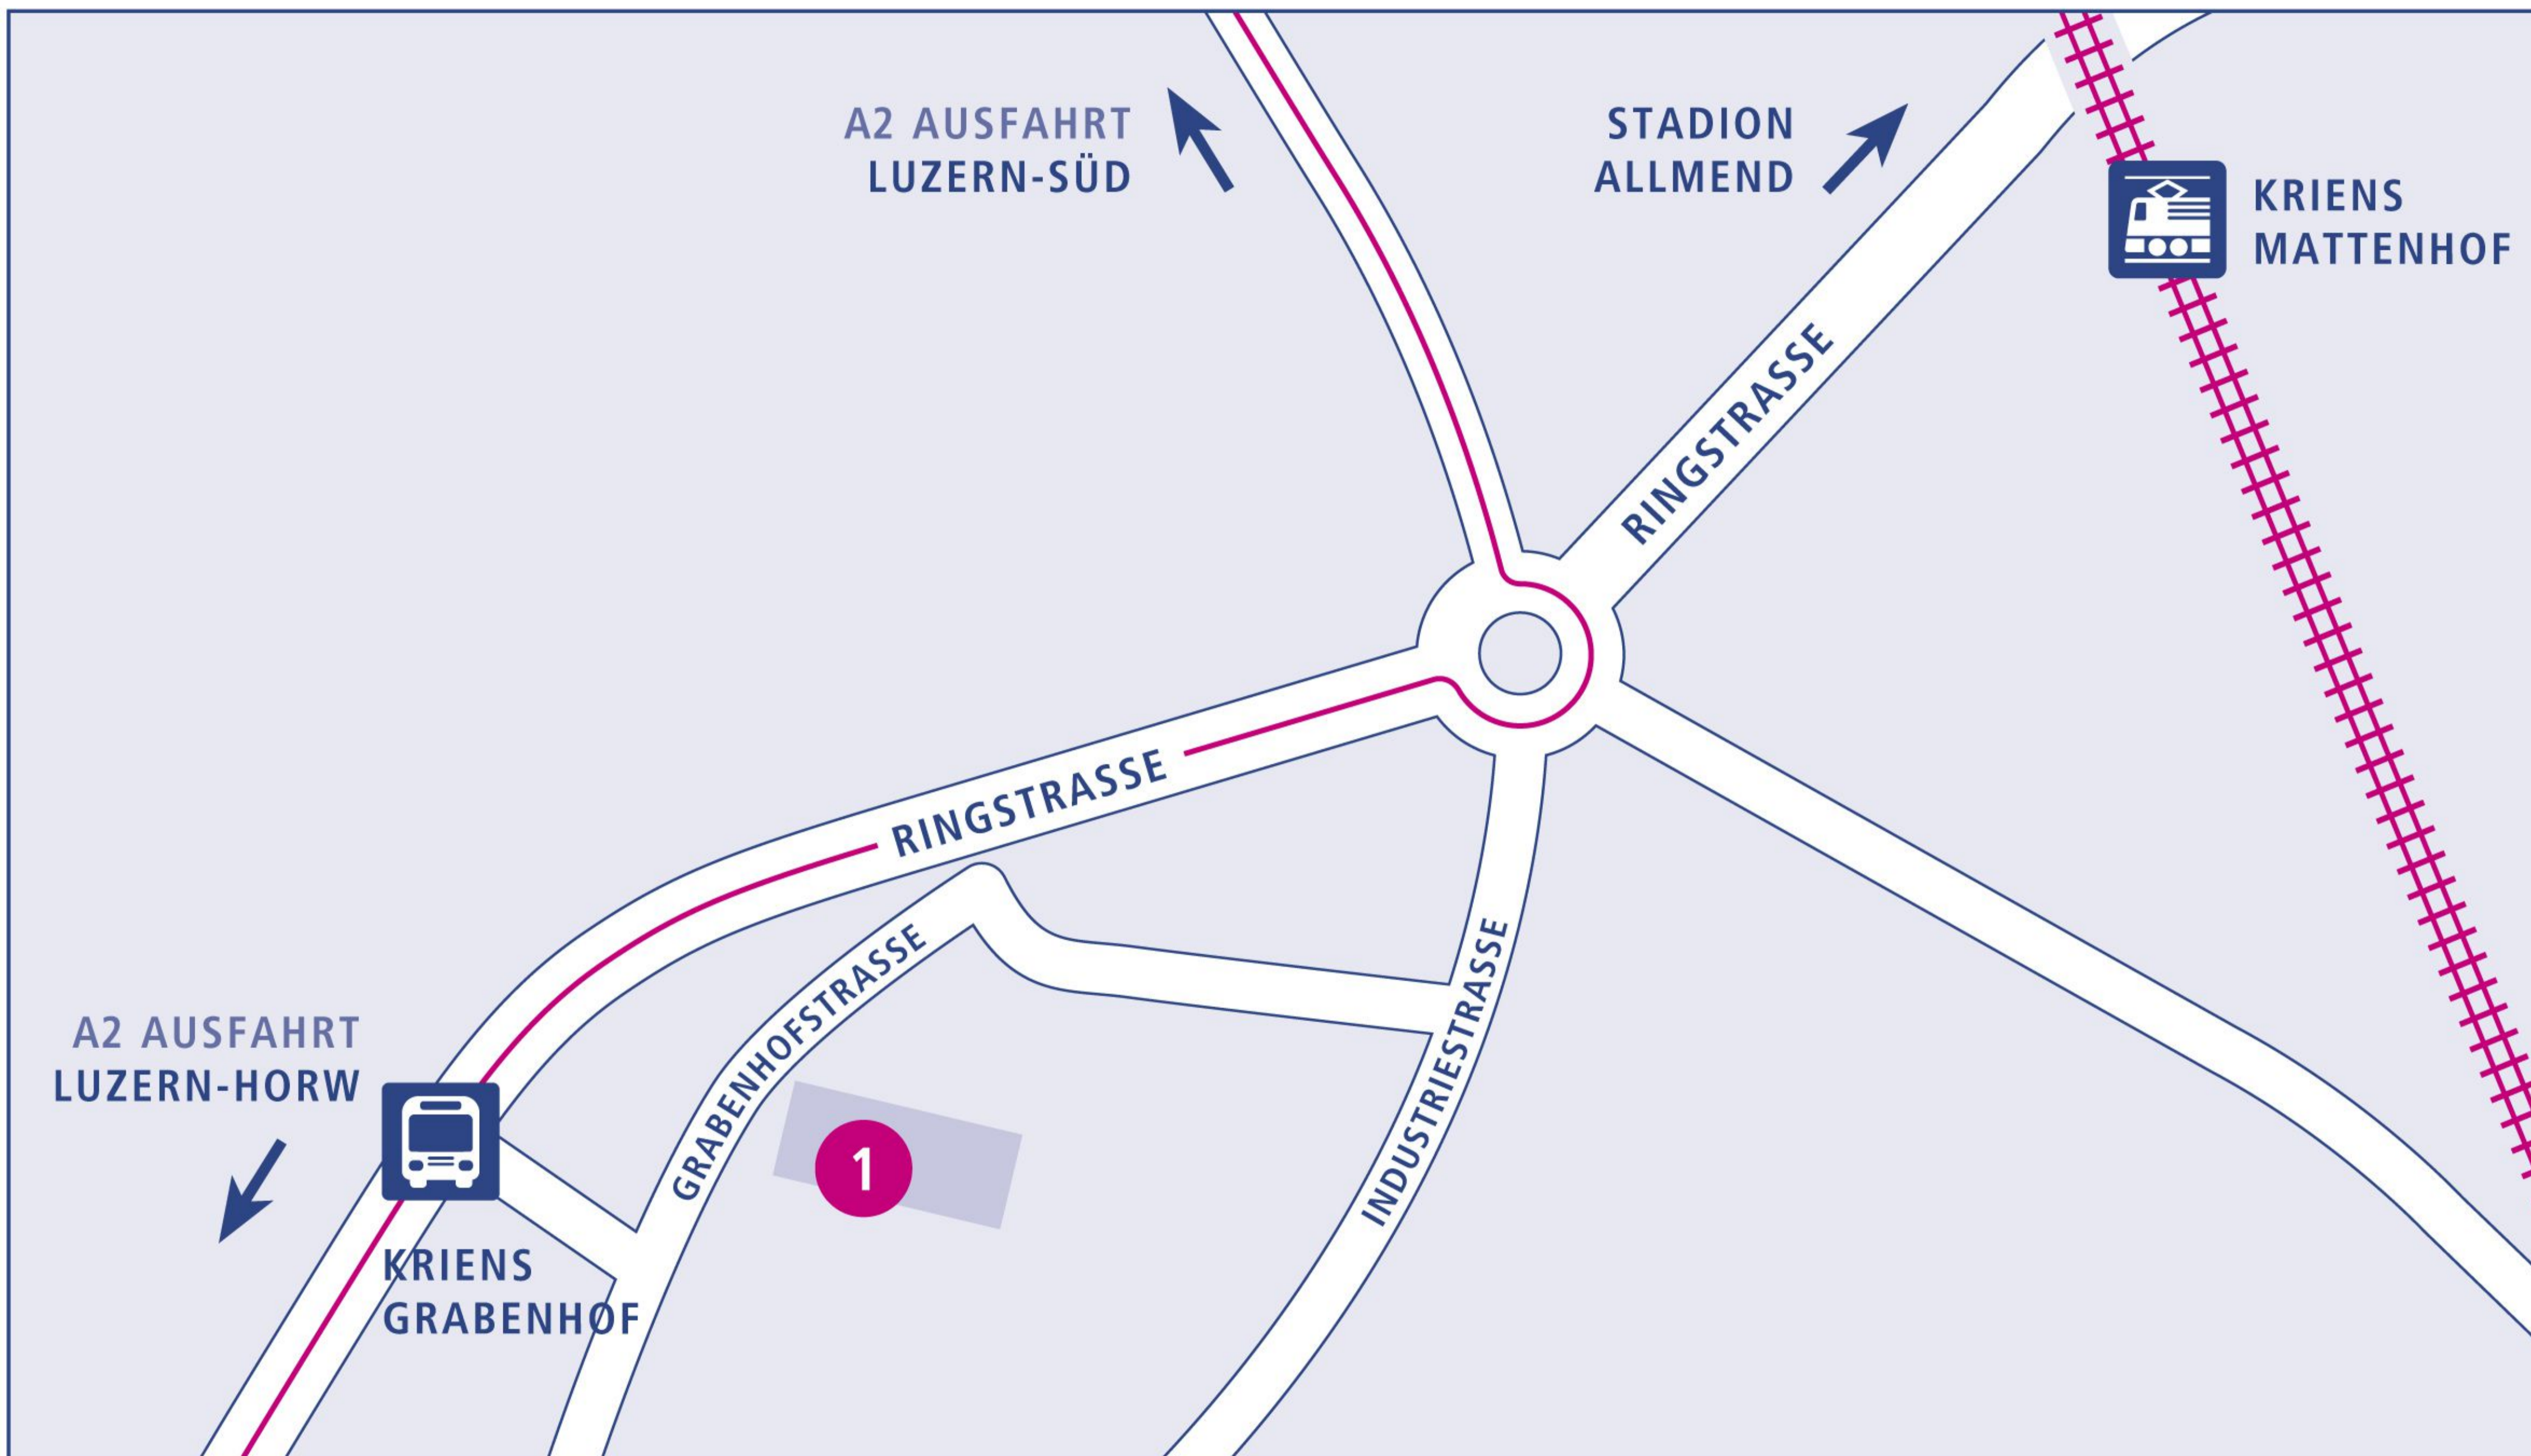

KRIENS-LUZERN

ORTHO-TEAM Luzern AG | Grabenhofstrasse 1 | 6010 Kriens-Luzern
T. 041 429 08 08 | luzern@ortho-team.ch

ÖFFNUNGSZEITEN

MO + DI + FR	08:00 – 12:00	13:30 – 18:00
MI + DO	08:00 – 12:00	13:00 – 18:00

— Buslinie: 14 / 21
Haltestelle:
Kriens, Grabenhof